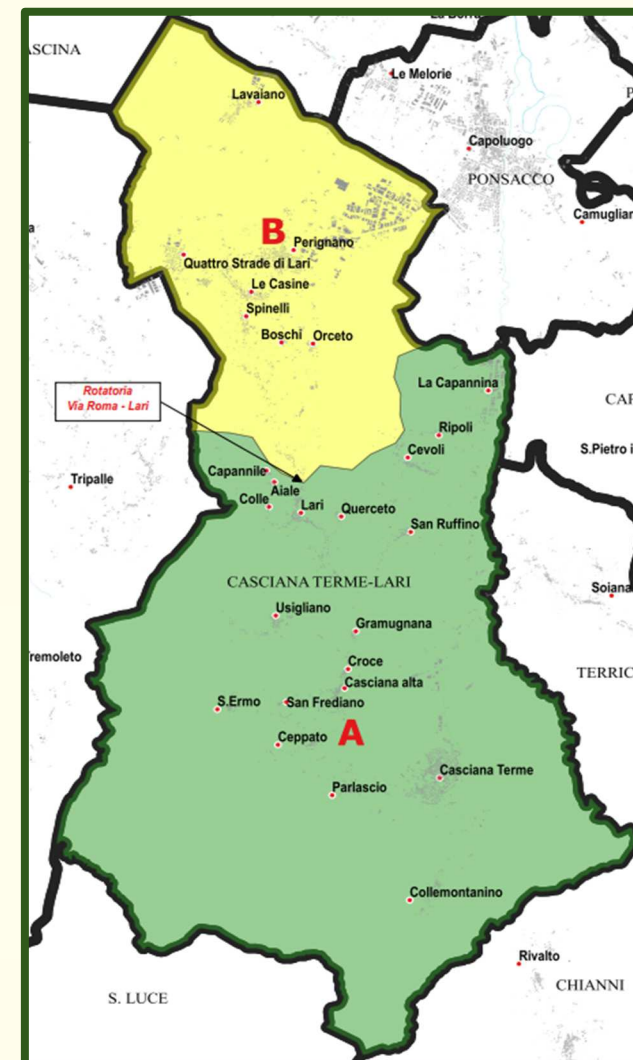

ZONA A ESPORRE
ENTRO LE ORE 6.00

ZONA B ESPORRE
ENTRO LE ORE 13.00