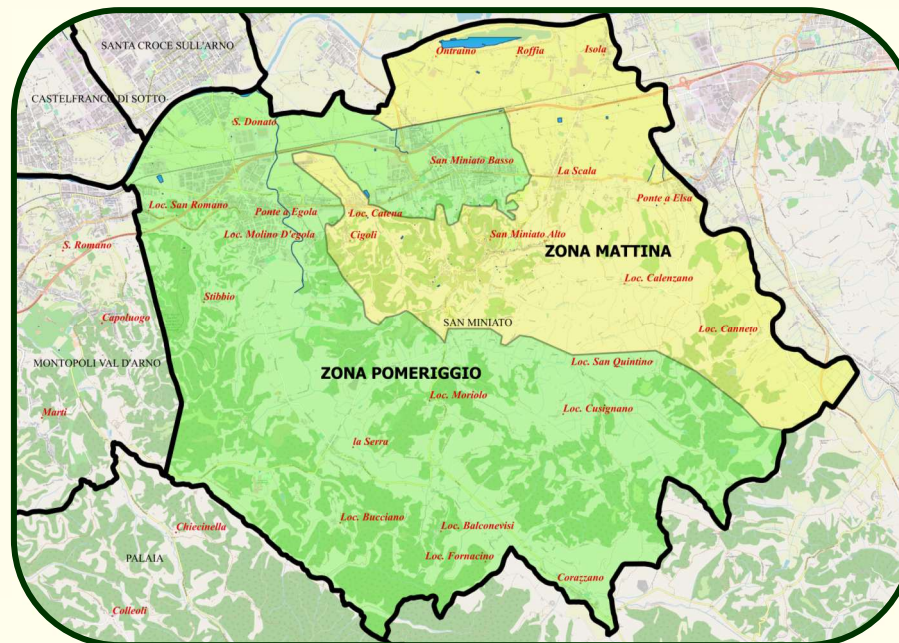

CENTRO DI RACCOLTA COMUNE DI SAN MINIATO

“Alessandro Nannetti”

Via Castellonchio (angolo Via Guerrazzi) - Loc. La Catena

Lunedì e Martedì: dalle 13:00 alle 19:00

Mercoledì e Sabato: dalle 7:00 alle 13:30 e dalle 15:00 alle 19:00

Giovedì e Venerdì: dalle 7:00 alle 13:00

Si consiglia di verificare gli orari di accesso prima di recarsi al Centro di Raccolta consultando sul sito www.geofor.it o sull'APP dell'Azienda. Il CDR resta chiuso in occasione delle festività nazionali e del Santo Patrono.

Nel tuo Comune è attivo lo **Sportello Ambiente**.
Consulta il sito www.geofor.it per gli orari di apertura.

**POMERIGGIO
(AREA VERDE)**
ENTRO LE ORE 13.00

**MATTINA
(AREA GIALLA)**
ENTRO LE ORE 6.00

APP “RCICLO”

Scarica gratuitamente l'applicazione “RCiclo” sul tuo cellulare. Questo strumento ti aiuterà nella corretta gestione dei rifiuti.

Sotto, puoi scansionare il QRCode giusto per il tuo dispositivo Android o Apple e installare l'applicazione più velocemente.

Apple