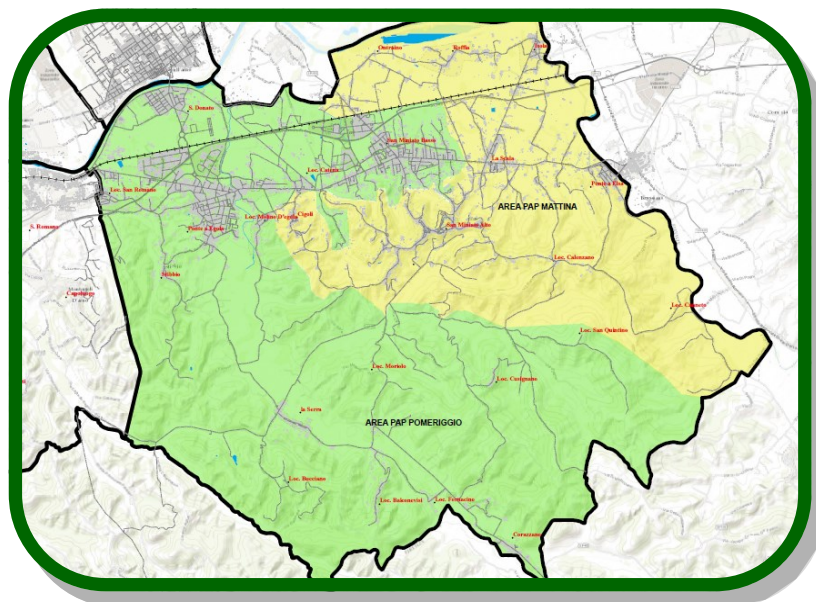

Alcune informazioni utili

ORARIO ESPOSIZIONE RIFIUTO

MATTINA
(AREA CHIARA)
entro le ore **6.00**

POMERIGGIO
(AREA VERDE)
entro le ore **13.00**