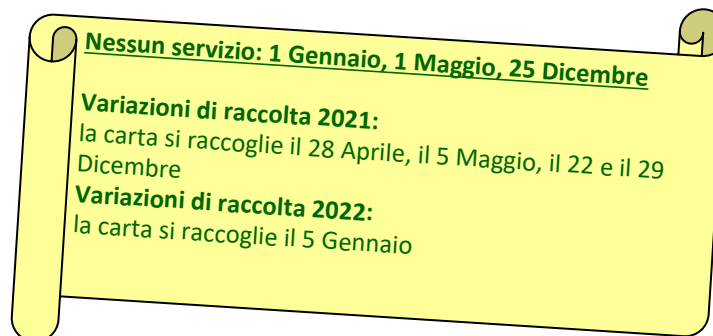

Comune di Pisa

RACCOLTA DIFFERENZIATA - 2021/2022

(PORTA A LUCCA, I PASSI, PORTA NUOVA, GAGNO)

Vedi retro per l'orario in cui devi mettere fuori il contenitore giusto

 GEOFOR	Lunedì	Martedì	Mercoledì	Giovedì	Venerdì	Sabato
ORGANICO 			(da Maggio a Settembre)			
CARTA						
MULTIMATERIALE LEGGERO						
INDIFFERENZIATO						
PANNOLONI (SU RICHIESTA)						

SFALCI E POTATURE

Gli sfalci e potature non devono essere conferiti con gli avanzi di cucina e mense.

Possono essere portati ai Centri di Raccolta di competenza del proprio Comune o essere ritirati da Geofor gratuitamente a domicilio prenotando on line sul nostro sito www.geofor.it o chiamando il numero verde 800.95.90.95 da rete fissa o 0587.26.18.80 da cellulare.

Per ogni ritiro si possono conferire fino ad un massimo di 9 colli di sfalci e potature dal peso di 10 kg ciascuno.

Gli imballi in VETRO (bottiglie, flaconi, vasetti, etc. vuoti e privi di tappo) devono essere conferiti nelle campane verdi presenti sul territorio